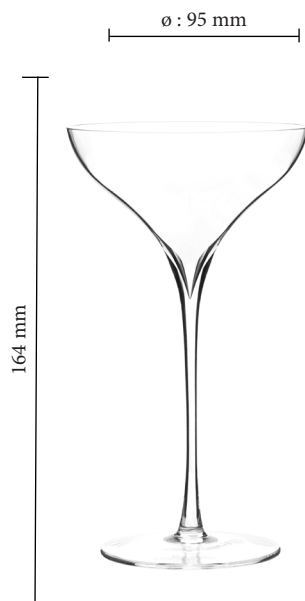

Les petits détournements de Lehmann Glass
Lehmann Glass' spin-off Bar & Lounge collection

COLLECTION **BAR & LOUNGE**

COUPE MONTREAL 14

Colisage : B6 / C24

Vous souhaitez apprécier des cocktails hauts en couleurs et en saveurs,
Déguster des alcools d'excellence aux recettes authentiques,
Savourer de délicieuses bières de brasseurs,

Discover the Bar & Lounge collection, the little diversions of the Lehmann Glass brand!

Caractéristiques :

- Contenance : 14 cl
- Cristallin HP sans plomb

Characteristics :

- Capacity : 4 2/3Oz
- Lead-free crystal glass HP